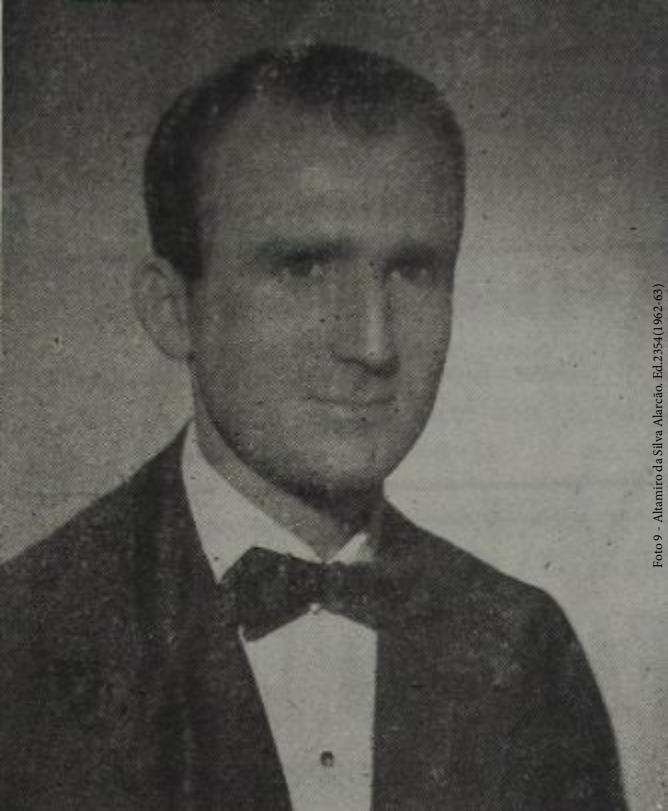

FICHA DE META DADOS – CEDIM 2018/1	
Nome da Pasta	Álbum de Personalidades.
Autor/Instituição	Jornal <i>Correio da Lavoura</i> .
Número de Documentos	227
Quantidade e tipo de documentação	Fotografias.
Dia/ Mês/Ano	1960-69.
Formato	227 PDF's.
Resumo	A coleção reúne fotografias de personagens da história iguaçuana publicadas no Jornal <i>Correio da Lavoura</i> , entre os anos de 1960 e 1969. As mulheres e homens contidos nessas imagens pertencem as principais famílias do município como, por exemplo, os Azeredos, Baronis e os Soares.
Palavras-Chave	Personalidades, Famílias, Nova Iguaçu.
Notas explicativas	As fotografias encontram-se em bom estado, estando a maioria em preto e branco, e também na tonalidade sépia. Todas as imagens possuem legendas com as seguintes informações: número da foto, nome das personalidades e solenidades iguaçuanas, número da edição do jornal e o ano de publicação.

Foto 1 - Abadia Aurora Carvalho. Ed. 2.406 (1963-64)

Foto 3 - Adelida da Silva Veloso. Ed. 2464 (1964-65)

Foto 5 - Ailéda Costa Quaresma Maurício. Ed.2467(1964-65).

Foto 8 - Alice Romeiro de Sousa. Ed.2474(1964-65)

Foto 9 - Altamiro da Silva Alarcão. Ed. 2354 (1962-63)

Foto 10 - Abilio Pinto de Barros, Ed. 2963 (1962-63)

Foto 12 - Alzira Moreira Duarte Licurel. Ed. 2239 (1960-61)

Foto 13 - Ana Maria de Assis, Ed.2674(1968-69)